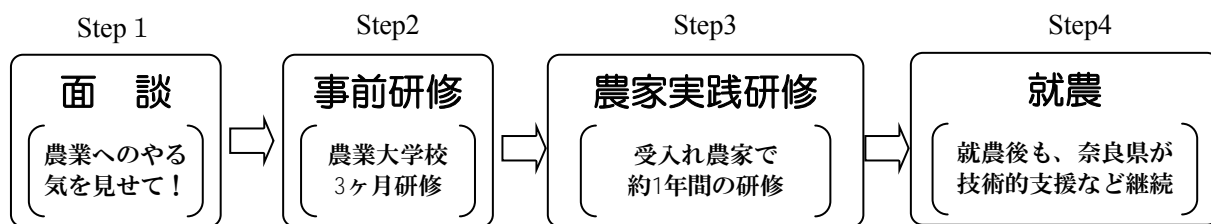

奈良県で農業を始めませんか 研修生募集！

- 奈良県で新たに農業を始めたい方を募集
- プロ農家の下で1年間研修
- 就農まで、就農後も奈良県が支援

募集期間 平成26年4月7日～18日（消印有効）

研修の概要

研修期間：平成26年5月～平成27年7月(予定)

農業の新規参入に意欲あるあなたの応募をお待ちしています。まずはご相談ください。

【申し込み方法】 所定の応募用紙に必要事項を記入の上、下記まで

応募用紙は、ホームページからも入手できます。 「奈良 地域農政課」で検索